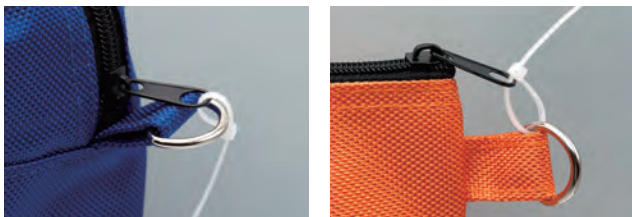

CREW'S

MAIL BAG

メールバッグ

水に強い!繰り返し使える!支店・営業所間の発送に

「封筒だと破れて困る・雨に弱い・もったいない」
メールバッグはそんな問題をすべてクリアします。

New

丈夫な生地リニューアル

本体の生地をポリエステル素材に変更。
従来の生地よりも傷に強く、丈夫になりました。

用途に合わせて使い分け

3SIZE

MB-300 マチなし

MB-600 マチ付き

MB-900 マチ付き

New

New

荷物の水濡れ防止

生地の内側に耐水加工を施しています。

マチ付きのみ 内ポケット(メッシュ)付き (MB-600・MB-900)

クリアファイルも収納できる、メッシュタイプの内ポケットです。

従来の特徴もそのまま引き継いでいます

簡易封緘で安心発送

結束バンドで封緘することにより輸送中のファスナーの
開封を防ぎ安心して送れます。

※付属品:結束バンド100mm 10本入

発送伝票はポケットに