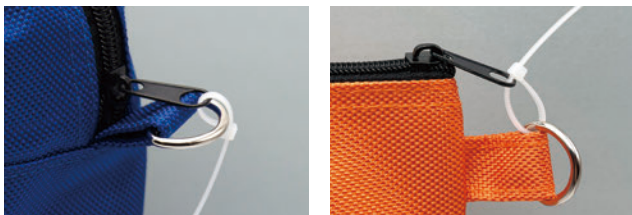

CREW'S

MAIL BAG

メールバッグ

水に強い!繰り返し使える!支店・営業所間の発送に

「封筒だと破れて困る・雨に弱い・もったいない」
メールバッグはそんな問題をすべてクリアします。

New

丈夫な生地リニューアル

本体の生地をテトロン素材に変更。
従来の生地よりも傷に強く、丈夫になりました。

用途に合わせて使い分け

3SIZE

MB-300 マチなし

MB-600 マチ付き

MB-900 マチ付き

New

New

荷物の水濡れ防止

生地の内側に耐水加工を施しています。

マチ付きのみ 内ポケット(メッシュ)付き (MB-600・MB-900)

クリアファイルも収納できる、メッシュタイプの内ポケットです。

従来の特徴もそのまま引き継いでいます

簡易封緘で安心発送

結束バンドで封緘することにより輸送中のファスナーの
開封を防ぎ安心して送れます。

※付属品:結束バンド100mm 10本入

発送伝票はポケットに