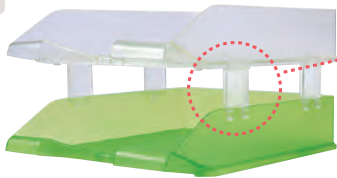

Letter tray

※下記の商品を使用しています
レタートレイ縦型 (LT-500PU、LT-500TR)

豊富なカラーバリエーションで書類の分類や整理に。
オフィスの雰囲気にあわせてお選びいただけます。

レタートレイ縦型

品番	カラー	税抜価格	外寸(mm)		JAN	箱入数
			W×D×H	W×D×H		
LT-500TR	クリア	980円	255・347・65	245・325・57	4943740800065	1/6/36
LT-500OR	オレンジ				4943740800027	
LT-500BL	ブルー				4943740800058	
LT-500GR	グリーン				4943740800034	
LT-500RE	レッド				4943740800010	
LT-500PU	パープル				4943740800041	

材質：ポリスチレン 製造国：中国

レタートレイは最大5段まで積み上げることができます！

縦型

横型

レタートレイ横型

品番	カラー	税抜価格	外寸(mm)		JAN	箱入数
			W×D×H	W×D×H		
LT-600TR	クリア	950円	346・254・65	334・230・57	4943740799840	1/6/36
LT-600OR	オレンジ				4943740799871	
LT-600BL	ブルー				4943740799857	
LT-600GR	グリーン				4943740799864	

材質：ポリスチレン 製造国：日本

クリアタイプなので、どの色にも合わせることができます。
縦・横どちらのレタートレイにも使用できます。

IMAGE

ライザーを使用すると40mm高くなり
書類の取り出しがスムーズになります。

レタートレイ専用ライザー4個入り

品番	税抜価格	外寸(mm)		入数(個)	カラー	JAN	箱入数
		W×D×H	W×D×H				
LT-300TR	420円	40・61・7.5		4	クリア	4943740799925	1/60/300