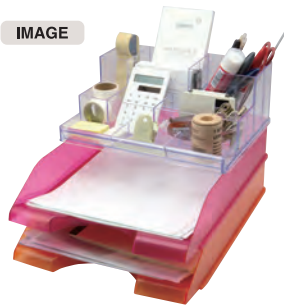

レタートレイ専用ライザー4個入り

品番	税抜価格	外寸(mm)		入数(個)	カラー	JAN	箱入数
		W×D×H	W×D×H				
LT-300TR	420円	40・61・7.5		4	クリア	4943740799925	1/60/300

材質：ABS樹脂 製造国：中国

IMAGE

これひとつで
スックリップ付く！

レタートレイ縦型に
重ねて使用できます。