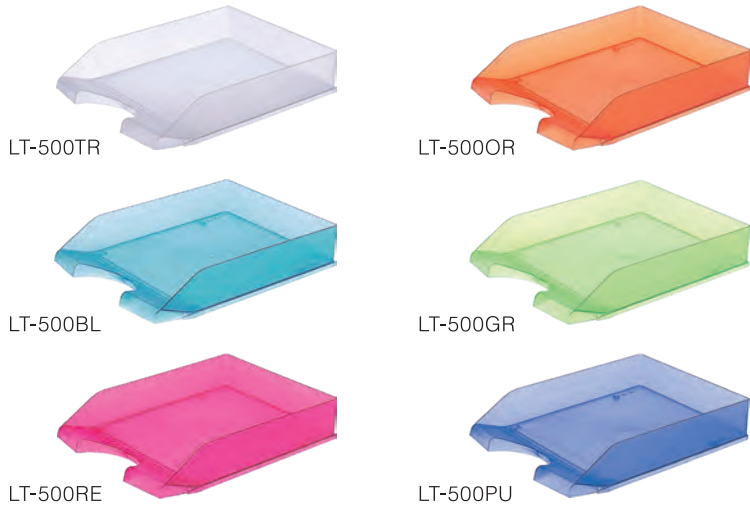

Letter tray

※下記の商品を使用しています
レタートレイ縦型 (LT-500PU、LT-500TR)

豊富なカラーバリエーションで書類の分類や整理に。
オフィスの雰囲気にあわせてお選びいただけます。

レタートレイ縦型

品番	カラー	税抜価格	外寸(mm)		JAN	箱入数
			W×D×H	W×D×H		
LT-500TR	クリア	980円	255・347・65	245・325・57	4943740800065	1/6/36
LT-500OR	オレンジ				4943740800027	
LT-500BL	ブルー				4943740800058	
LT-500GR	グリーン				4943740800034	
LT-500RE	レッド				4943740800010	
LT-500PU	パープル				4943740800041	

材質：ポリスチレン 製造国：中国

レタートレイは最大5段まで積み上げることができます！

縦型

横型

レタートレイ横型

品番	カラー	税抜価格	外寸(mm)		JAN	箱入数
			W×D×H	W×D×H		
LT-600TR	クリア	950円	346・254・65	334・230・57	4943740799840	1/6/36
LT-600OR	オレンジ				4943740799871	
LT-600BL	ブルー				4943740799857	
LT-600GR	グリーン				4943740799864	

材質：ポリスチレン 製造国：日本

クリアタイプなので、どの色にも合わせることができます。
縦・横どちらのレタートレイにも使用できます。

IMAGE

ライザーを使用すると40mm高くなり
書類の取り出しがスムーズになります。

レタートレイ専用ライザー4個入り

品番	税抜価格	外寸(mm)		入数(個)	カラー	JAN	箱入数
		W×D×H	W×D×H				
LT-300TR	420円	40・61・7.5		4	クリア	4943740799925	1/60/300

材質：ABS樹脂 製造国：中国

IMAGE

これひとつで
スックリップ付く！

レタートレイ縦型に
重ねて使用できます。

ボックス

品番	税抜価格	外寸(mm)		カラー	JAN	箱入数
		W×D×H	W×D×H			
SDO-2500	3,000円	255・204・97		クリア	4943740747117	1/5/10

材質：ポリスチレン 製造国：中国

[取扱店]