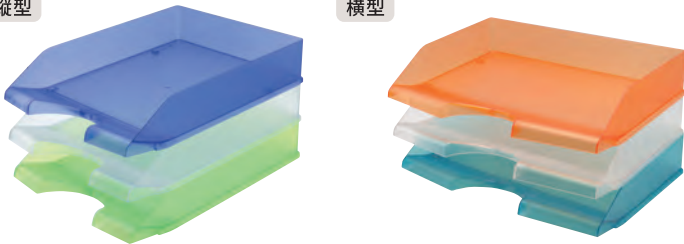

Letter tray

※下記の商品を使用しています
レタートレイ縦型 (LT-500PU、LT-500TR)

豊富なカラーバリエーションで書類の分類や整理に。
オフィスの雰囲気にあわせてお選びいただけます。

レタートレイ縦型

品番	カラー	税抜価格	外寸(mm)		JAN	箱入数
			W×D×H	W×D×H		
LT-500TR	クリア	980円	255・347・65	245・325・57	4943740800065	1/6/36
LT-500OR	オレンジ				4943740800027	
LT-500BL	ブルー				4943740800058	
LT-500GR	グリーン				4943740800034	
LT-500RE	レッド				4943740800010	
LT-500PU	パープル				4943740800041	

材質：ポリスチレン 製造国：中国

レタートレイは最大5段まで積み上げることができます！

縦型

横型

レタートレイ横型

品番	カラー	税抜価格	外寸(mm)		JAN	箱入数
			W×D×H	W×D×H		
LT-600TR	クリア	950円	346・254・65	334・230・57	4943740799840	1/6/36
LT-600OR	オレンジ				4943740799871	
LT-600BL	ブルー				4943740799857	
LT-600GR	グリーン				4943740799864	

材質：ポリスチレン 製造国：日本

クリアタイプなので、どの色にも合わせることができます。
縦・横どちらのレタートレイにも使用できます。

IMAGE

ライザーを使用すると40mm高くなり
書類の取り出しがスムーズになります。

レタートレイ専用ライザー4個入り

品番	税抜価格	外寸(mm)		入数(個)	カラー	JAN	箱入数
		W×D×H	W×D×H				
LT-300TR	420円	40・61・7.5		4	クリア	4943740799925	1/60/300