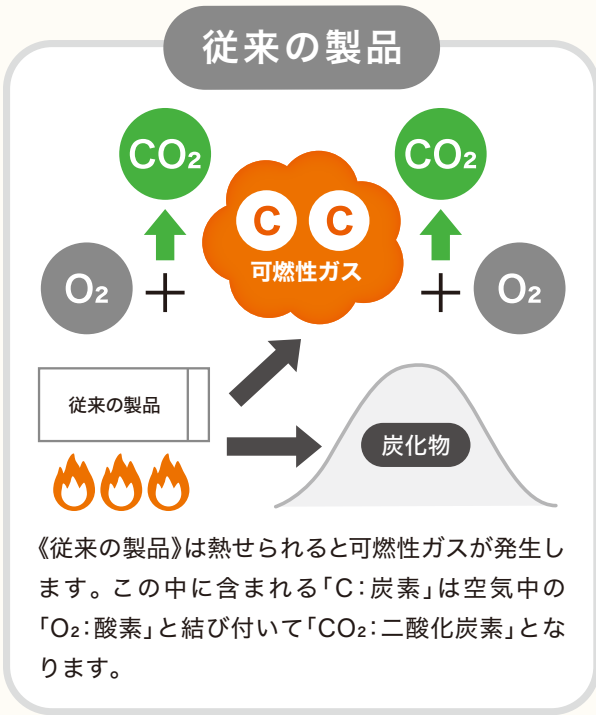

CREW'S

クルーズパック グリーンナノ

CREW'S PACK green nano

粘着剤にグリーンナノを配合した
デリバリーパック

green nano

クルーズパックグリーンナノの
CO₂平均削減率

50%

※燃焼試験データによる。

SDGsの
目標達成に
大きく貢献
致します。

green nano **グリーンナノ**の効果

材質：ポリエチレン 製造国：日本

商品名	品番	税抜価格	仕様	外寸(mm)		入数(枚)	JAN	箱入数
				タテ × ヨコ				
クルーズパック グリーンナノ	JP-38	4,800 円	長3封筒用・密封タイプ	145	265	100	4943740911051	1/20

CREW'S 株式会社 **クルーズ**