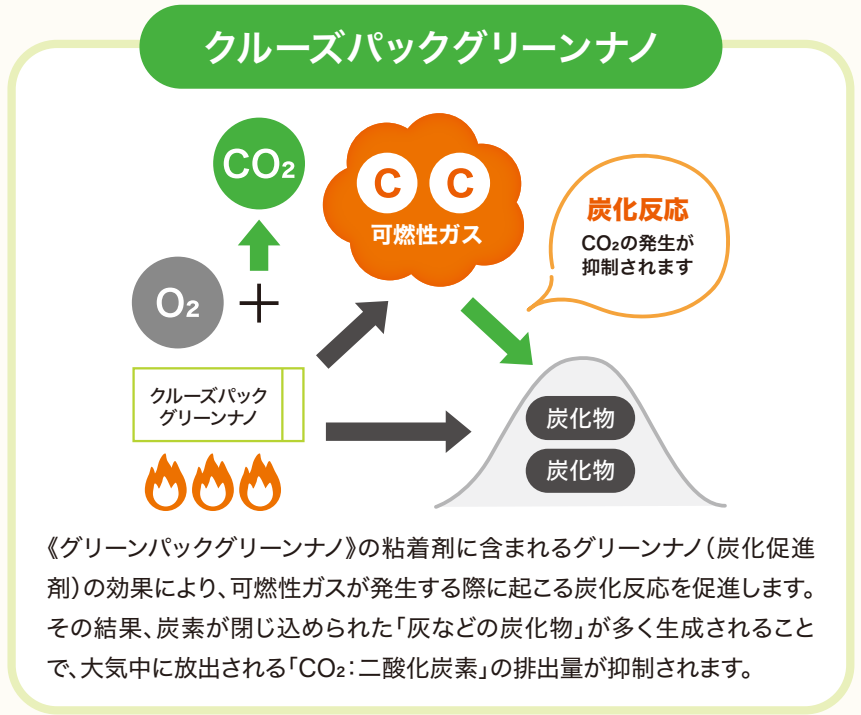

CREW'S

クルーズパック グリーンナノ

CREW'S PACK green nano

粘着剤にグリーンナノを配合した
デリバリーパック

green nano

クルーズパックグリーンナノの
CO₂平均削減率

50%

※燃焼試験データによる。

SDGsの
目標達成に
大きく貢献
致します。

green nano **グリーンナノ**の効果

材質：ポリエチレン 製造国：日本

商品名	品番	税抜価格	仕様	外寸(mm)		入数(枚)	JAN	箱入数
				タテ × ヨコ				
クルーズパック グリーンナノ	JP-38	4,800 円	長3封筒用・密封タイプ	145	265	100	4943740911051	1/20

CREW'S 株式会社 **クルーズ**